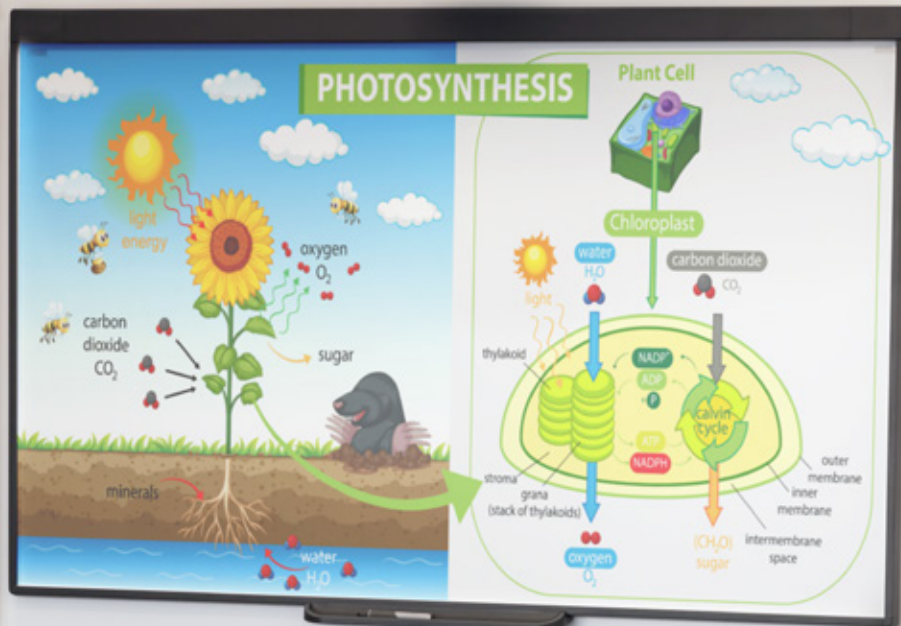

Elevit 651

1 adet raf

Cam ve metal kapaklı

Genişlik : 670 mm
Derinlik : 350 mm
Yükseklik: 651 mm

RAL 7035 - Açık Gri
RAL 7031 - Mavi Gri

2 adet kilitleme

Maksimum yük taşıma kapasitesi: 100 kg.

- İki tarafta hava kanalları vardır.
- 2 adet fiziksel olarak ayrılmış bölüm mevcut.
- Bölüm 1: ekran, server ve aktif cihazlar bölümü
 - Farklı ekran boyutları için ayarlanabilir katlanır cam kapak.
 - İnce server için iç boyutlar: 620x270x415 mm.
- Bölüm 2: klavye ve fare bölümü.
 - Alt kısımda bükümlü ve perfore parça ile fan opsiyonu.
 - Fare ve klavye için kayar raf.
- Alt kısımda 2 adet kablo girişi.

LN-ELV651-IP20

Elevit 651 - IP20 Duvar Tipi Metal Bilgisayar Kabineti

670x350x651

Elevit
Serisi

Elevit 651

Elevit
Serisi

Elevit 651